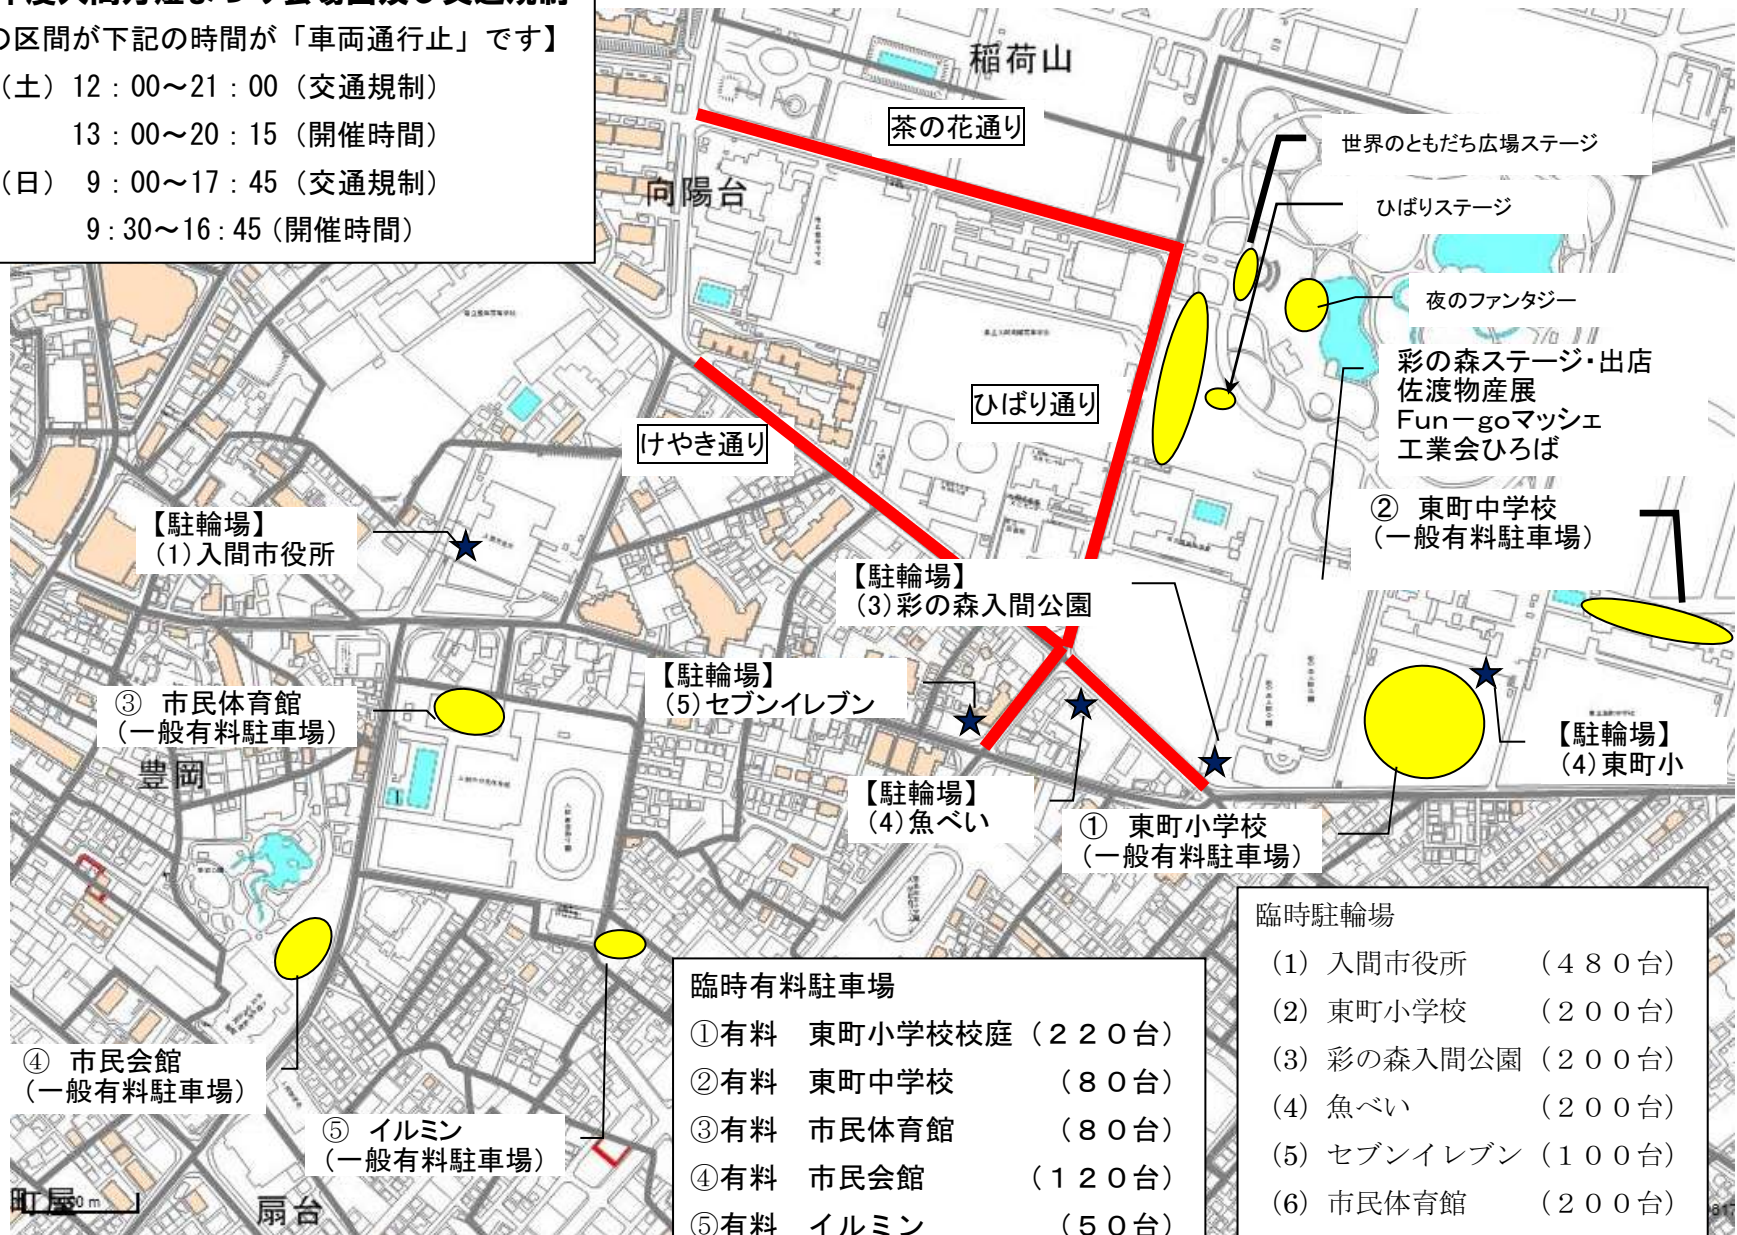

# 平成30年度入間万燈まつり会場図及び交通規制

【太赤線の区間が下記の時間が「車両通行止」です】

10/27 (土) 12:00~21:00 (交通規制)

13:00~20:15 (開催時間)

10/28 (日) 9:00~17:45 (交通規制)

9:30~16:45 (開催時間)

①有料	東町小学校校庭	(220台)
②有料	東町中学校	(80台)
③有料	市民体育館	(80台)
④有料	市民会館	(120台)
⑤有料	イルミン	(50台)

(1)	入間市役所	(480台)
(2)	東町小学校	(200台)
(3)	彩の森入間公園	(200台)
(4)	魚べい	(200台)
(5)	セブンイレブン	(100台)
(6)	市民体育館	(200台)