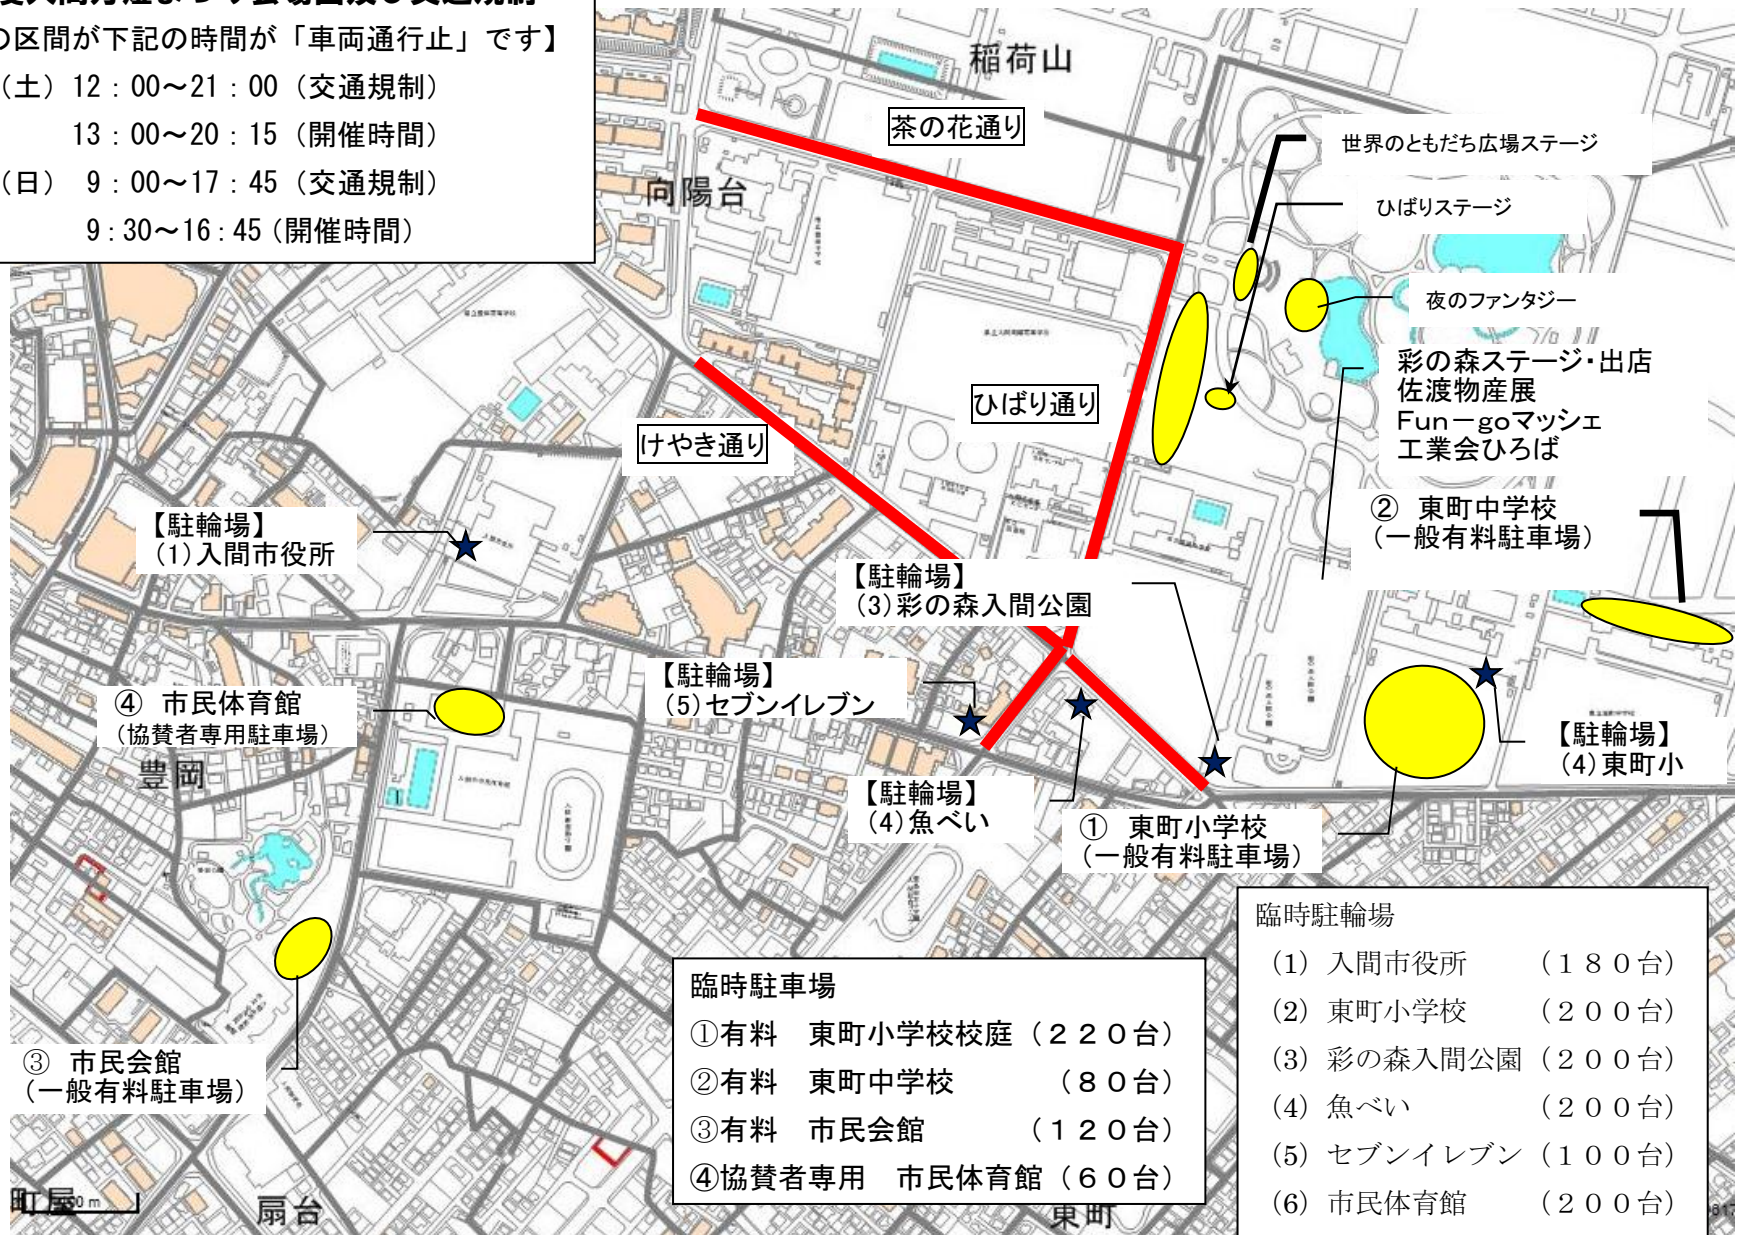

# 令和元年度入間万燈まつり会場図及び交通規制

【太赤線の区間が下記の時間が「車両通行止」です】

- 10/26 (土) 12:00~21:00 (交通規制)
- 13:00~20:15 (開催時間)
- 10/27 (日) 9:00~17:45 (交通規制)
- 9:30~16:45 (開催時間)

臨時駐車場	
①有料	東町小学校校庭 (220台)
②有料	東町中学校 (80台)
③有料	市民会館 (120台)
④協賛者専用	市民体育館 (60台)

臨時駐輪場	
(1)	入間市役所 (180台)
(2)	東町小学校 (200台)
(3)	彩の森入間公園 (200台)
(4)	魚べい (200台)
(5)	セブンイレブン (100台)
(6)	市民体育館 (200台)